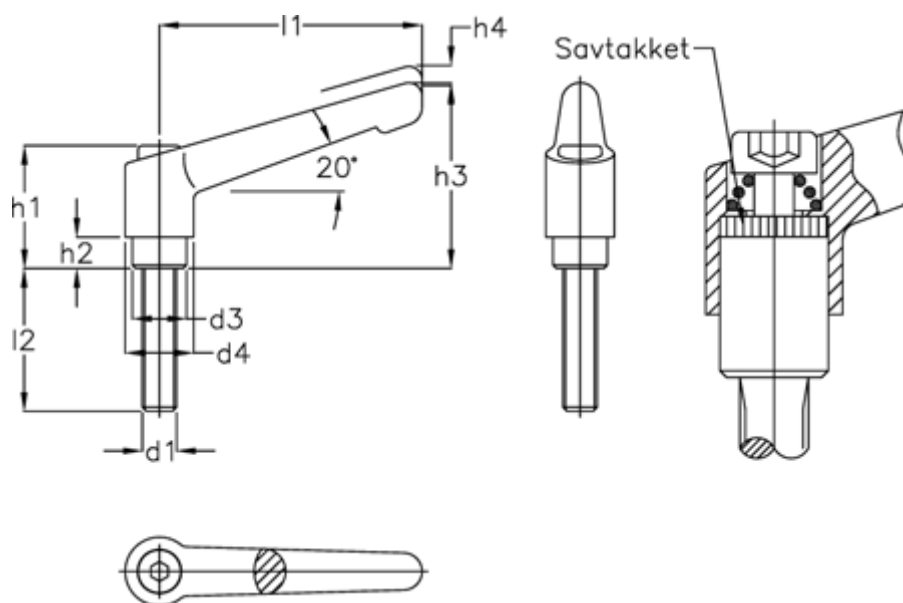

Varenummer: 204889761
Beskrivelse: E+G indstilleligt spændegreb
GN 300.1-63-M8-50-SW - matsort RAL 9005

Mål

d1 = M 8	l2 = 50
d3 = 13.5	
d4 = 17.5	
h1 = 31.0	
h2 = 6.5	
h3 = 45	
h4 = 4.0	
l1 = 63	